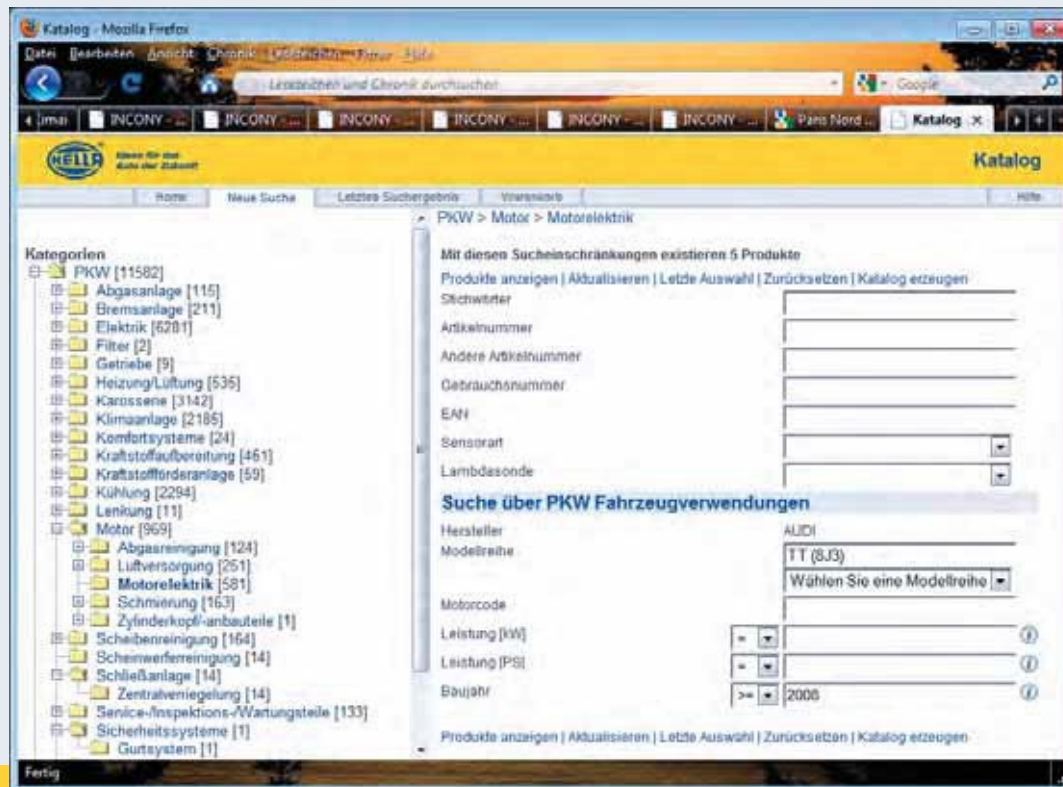

Sehr komfortable Suchfunktionen in ANTEROS mit Kategorie-, Artikel-, Fahrzeugsuche (auch kombinierbar, im Gegensatz zu TecDoc)

- Allgemeine Suche: nach Teilenummern (Hella-Art.nr., Herstellernr.,...)
- Erweiterte Suche: Suche nach Technischen Eigenschaften, z.B. Sensorart
- Suche über Fahrzeug: z.B. Hersteller=Audi, Modell= TT A3, Baujahr>=2008