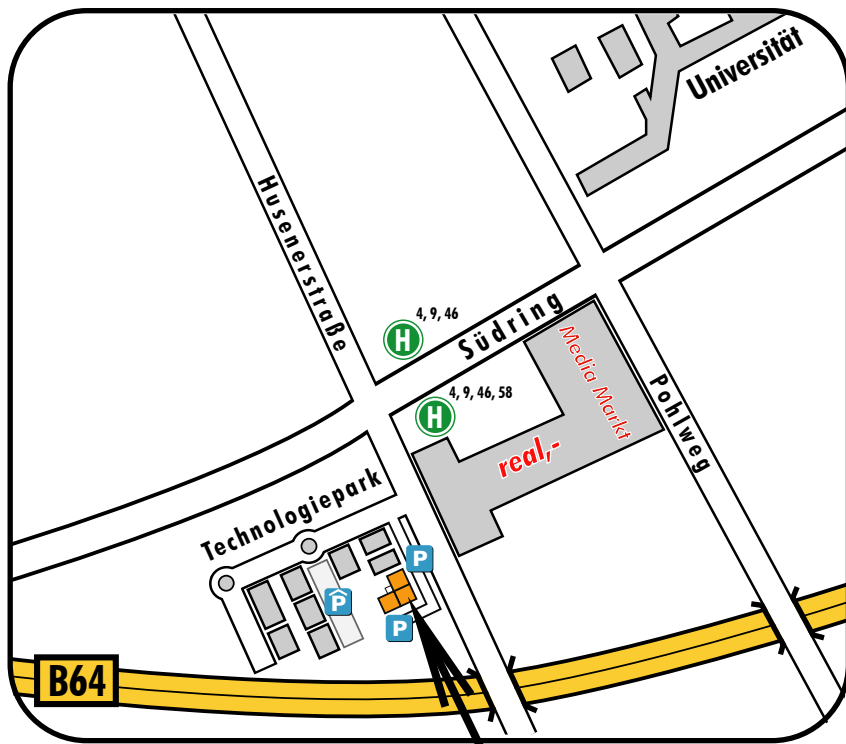

Paderborn

Technologiepark 34
 33100 Paderborn
 Tel.: 05251-877 39 0

So finden Sie uns in Paderborn:

Von Norden, Nordwesten und Nordosten:

- A 2 in Richtung Bielefeld bis Bielefelder Kreuz
- Abfahren auf die A 33, Richtung Paderborn
- Abfahrt Paderborn Zentrum
- Nach 800 m rechts auf die B 64 Richtung Höxter abfahren
- An der zweiten Abfahrt Richtung Universität abfahren
- An der zweiten Ampel nach links abbiegen in den "Südring"
- An der zweiten Ampel links abbiegen in die "Husener Straße"
- Nach 150 m rechts abbiegen in die Straße "Technologiepark", dann noch vor dem ersten Gebäude links abbiegen (s. Skizze)

Von Süden, Südwesten und Südosten:

- A 44 bis Kreuz "Wünnenberg-Haaren"
- Abfahren auf die A 33 Richtung Paderborn
- Abfahrt Paderborn Mönkeloh
- Auf der Borchener Straße ca. 5 Km Richtung Zentrum fahren
- Nach der ersten Unterführung nach rechts abbiegen in die "Gisela Straße" (wird im weiteren Verlauf zum "Südring")
- 2. Ampelkreuzung rechts in die "Husener Straße" abbiegen
- Nächste Straße rechts in den "Technologiepark", dann noch vor dem ersten Gebäude links abbiegen (s. Skizze)

Mit Bahn und Bus:

- Hauptbahnhof Paderborn (Interregio-Anschluß),
- Buslinie 4 (Richtung Dahl), Linie 9 (Richtung Kaukenberg) oder Linie 46 (Richtung Haxtergrund), die ersten beiden alle 15 Min.
- Ausstieg an Haltestelle "Südring", ca. 300 m Fußweg (s. Skizze)